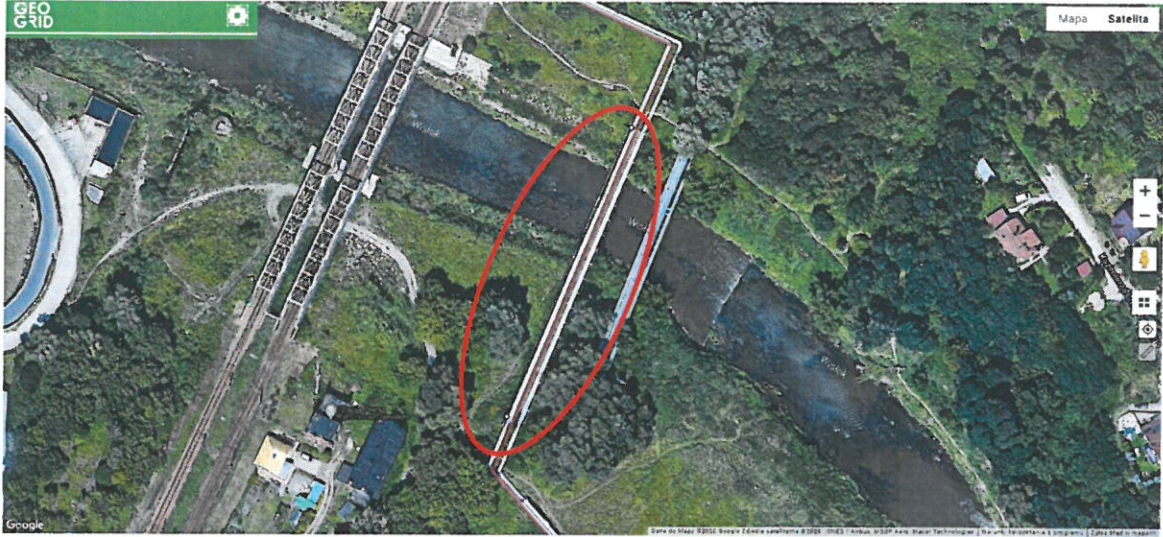

Загравити н 5

ujna
rana

UTM
N: 50° 4' 11.54" E: 22° 1' 31.73"
2000 X: 5548689.42 Y: 7573409.64

/jina
/ana

N: 50° 2' 46.5" E: 22° 1' 8.81"
2000 X: 5546061.98 Y: 7572989.63